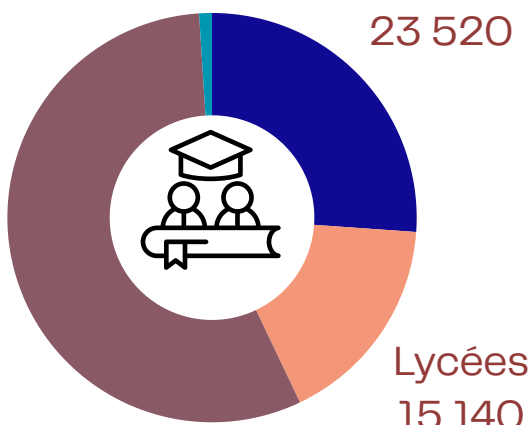

RÉGION ACADÉMIQUE GUYANE

Liberté
Égalité
Fraternité

Académie en chiffres Rentrée 2025

Académie : 90 053 élèves

- 1er degré : 50 485
- 2nd degré et post-bac: 39 568

Écoles et établissements du 2D : 252

- Écoles : 191 (10 privées)
- Établissements du 2D : 61 (9 privés)

Effectifs d'élèves

Collèges et SEGPA
23 520

1er degré
50 485

Effectifs de personnels

Non enseignants
2 583

Enseignants
7 436

252 écoles et établissements du 2nd degré

7 436 personnels enseignants publics et privés sous contrat