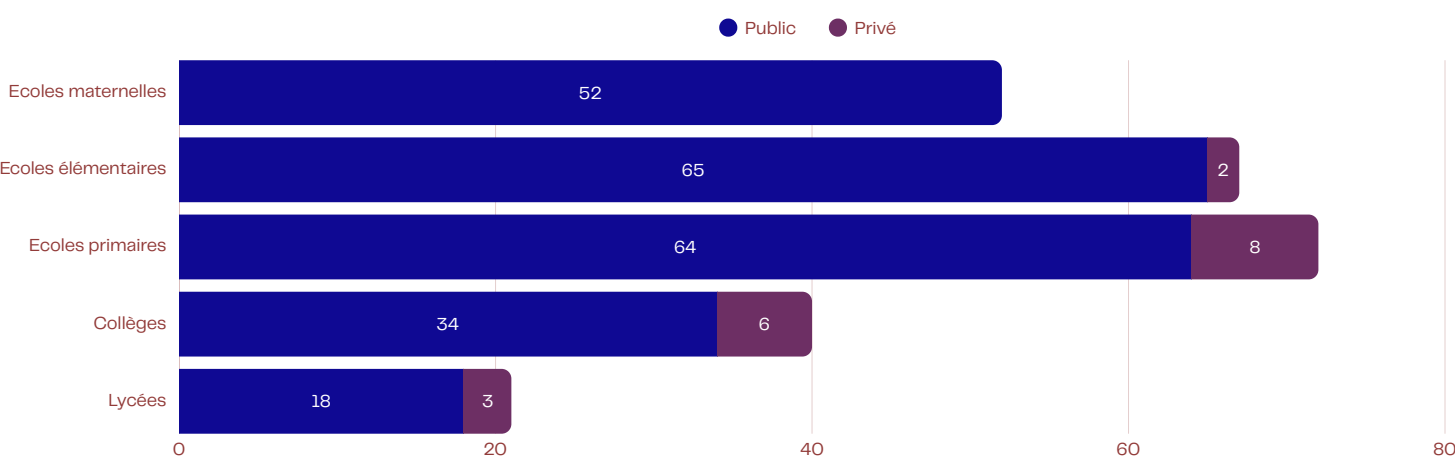

RÉGION ACADÉMIQUE GUYANE

Liberté
Égalité
Fraternité

Académie en chiffres Rentrée 2025

Académie : 90 053 élèves

- 1er degré : 50 485
- 2nd degré et post-bac: 39 568

Écoles et établissements du 2D : 252

- Écoles : 191 (10 privées)
- Établissements du 2D : 61 (9 privés)

Effectifs d'élèves

Collèges et SEGPA
23 520

1er degré
50 485

Effectifs de personnels

Non enseignants
2 583

Enseignants
7 436

252 écoles et établissements du 2nd degré

7 436 personnels enseignants publics et privés sous contrat

Resultats des examens session 2025 (en %)

Évolution des effectifs depuis 2020

Effectifs scolaires par bassin