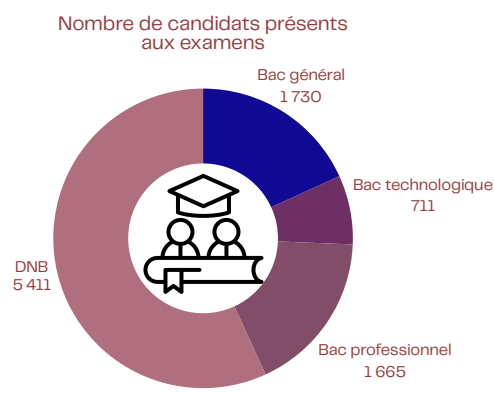

Resultats des examens session 2025 (en %)