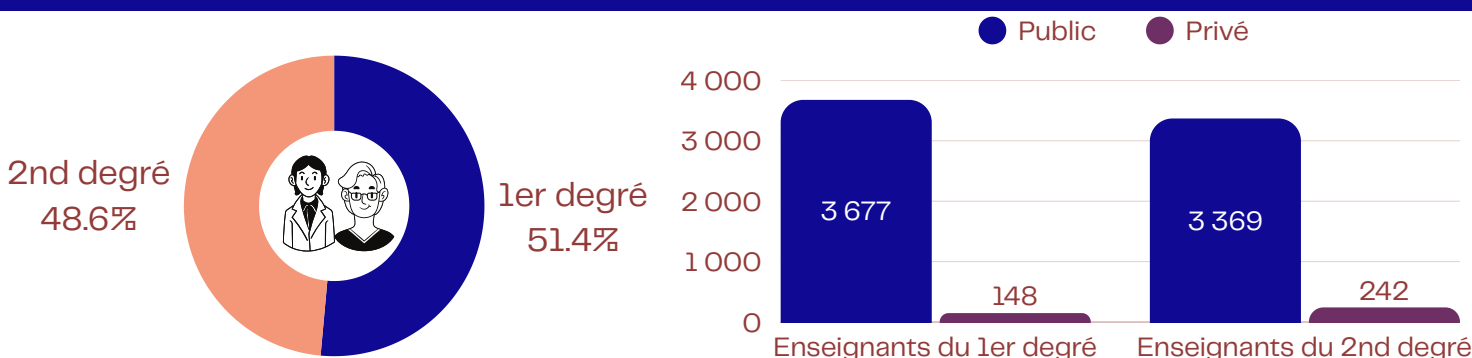

RÉGION ACADÉMIQUE GUYANE

Liberté
Égalité
Fraternité

Académie en chiffres Rentrée 2025

Académie : 90 053 élèves

- 1er degré : 50 485
- 2nd degré et post-bac: 39 568

Écoles et établissements du 2D : 252

- Écoles : 191 (10 privées)
- Établissements du 2D : 61 (9 privés)

Effectifs d'élèves

Collèges et SEGPA
23 520

1er degré
50 485

Effectifs de personnels

Non enseignants
2 583

Enseignants
7 436

252 écoles et établissements du 2nd degré

7 436 personnels enseignants publics et privés sous contrat

Resultats des examens session 2025 (en %)

Évolution des effectifs depuis 2020

Effectifs scolaires par bassin