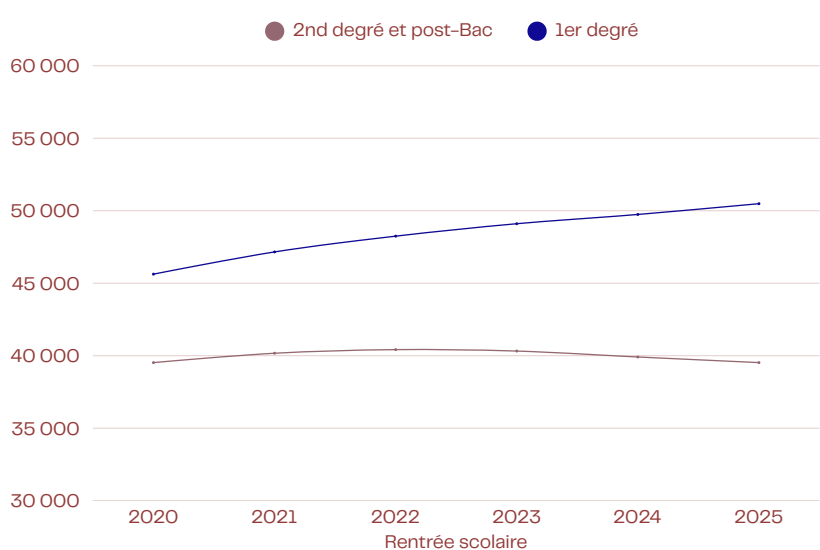

RÉGION ACADÉMIQUE GUYANE

Liberté
Égalité
Fraternité

Académie en chiffres Rentrée 2025

Académie : 90 053 élèves

- 1er degré : 50 485
- 2nd degré et post-bac: 39 568

Écoles et établissements du 2D : 252

- Écoles : 191 (10 privées)
- Établissements du 2D : 61 (9 privés)

Effectifs d'élèves

Collèges et SEGPA
23 520

1er degré
50 485

Effectifs de personnels

Non enseignants
2 583

Enseignants
7 436

252 écoles et établissements du 2nd degré

7 436 personnels enseignants publics et privés sous contrat

Resultats des examens session 2025 (en %)

Évolution des effectifs depuis 2020

Effectifs scolaires par bassin