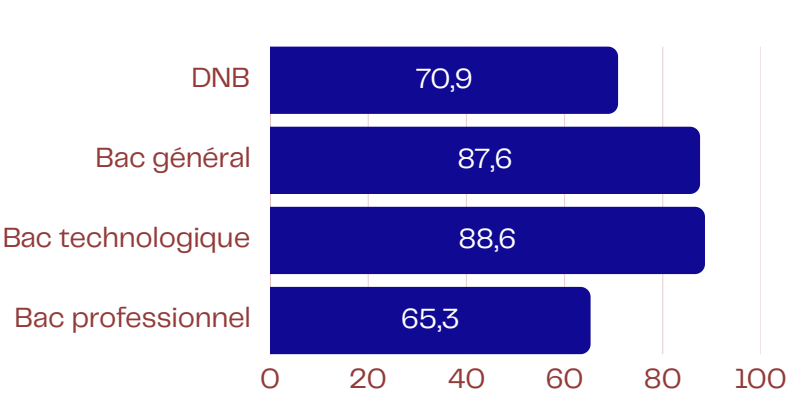

RÉGION ACADÉMIQUE GUYANE

Liberté
Égalité
Fraternité

Académie en chiffres Rentrée 2025

Académie : 90 053 élèves

- 1er degré : 50 485
- 2nd degré et post-bac: 39 568

Écoles et établissements du 2D : 252

- Écoles : 191 (10 privées)
- Établissements du 2D : 61 (9 privés)

Effectifs d'élèves

Collèges et SEGPA
23 520

1er degré
50 485

Effectifs de personnels

Non enseignants
2 583

Enseignants
7 436

252 écoles et établissements du 2nd degré

7 436 personnels enseignants publics et privés sous contrat

Resultats des examens session 2025 (en %)

Évolution des effectifs depuis 2020

Effectifs scolaires par bassin