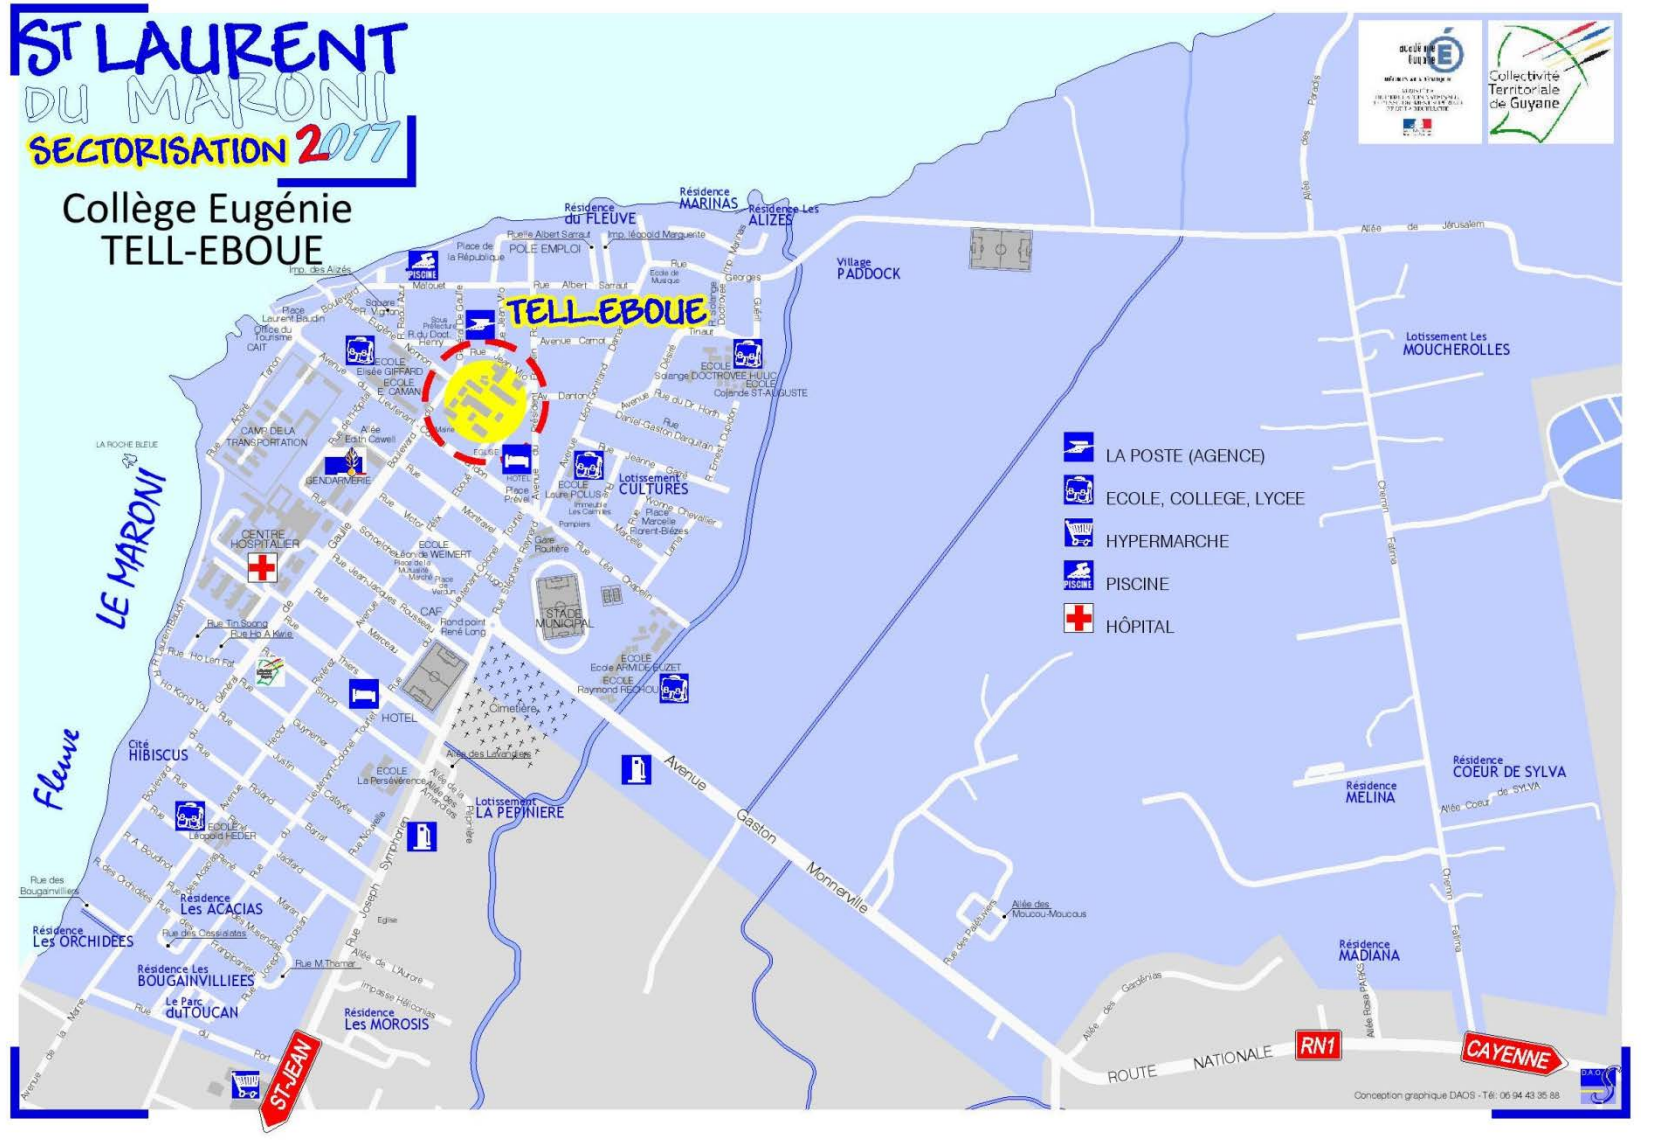

ST LAURENT DU MARONI SECTORISATION 2017

Collège Eugénie TELL-ÉBOUE

Conception graphique DAOIS - T6 : 06 94 43 35 88