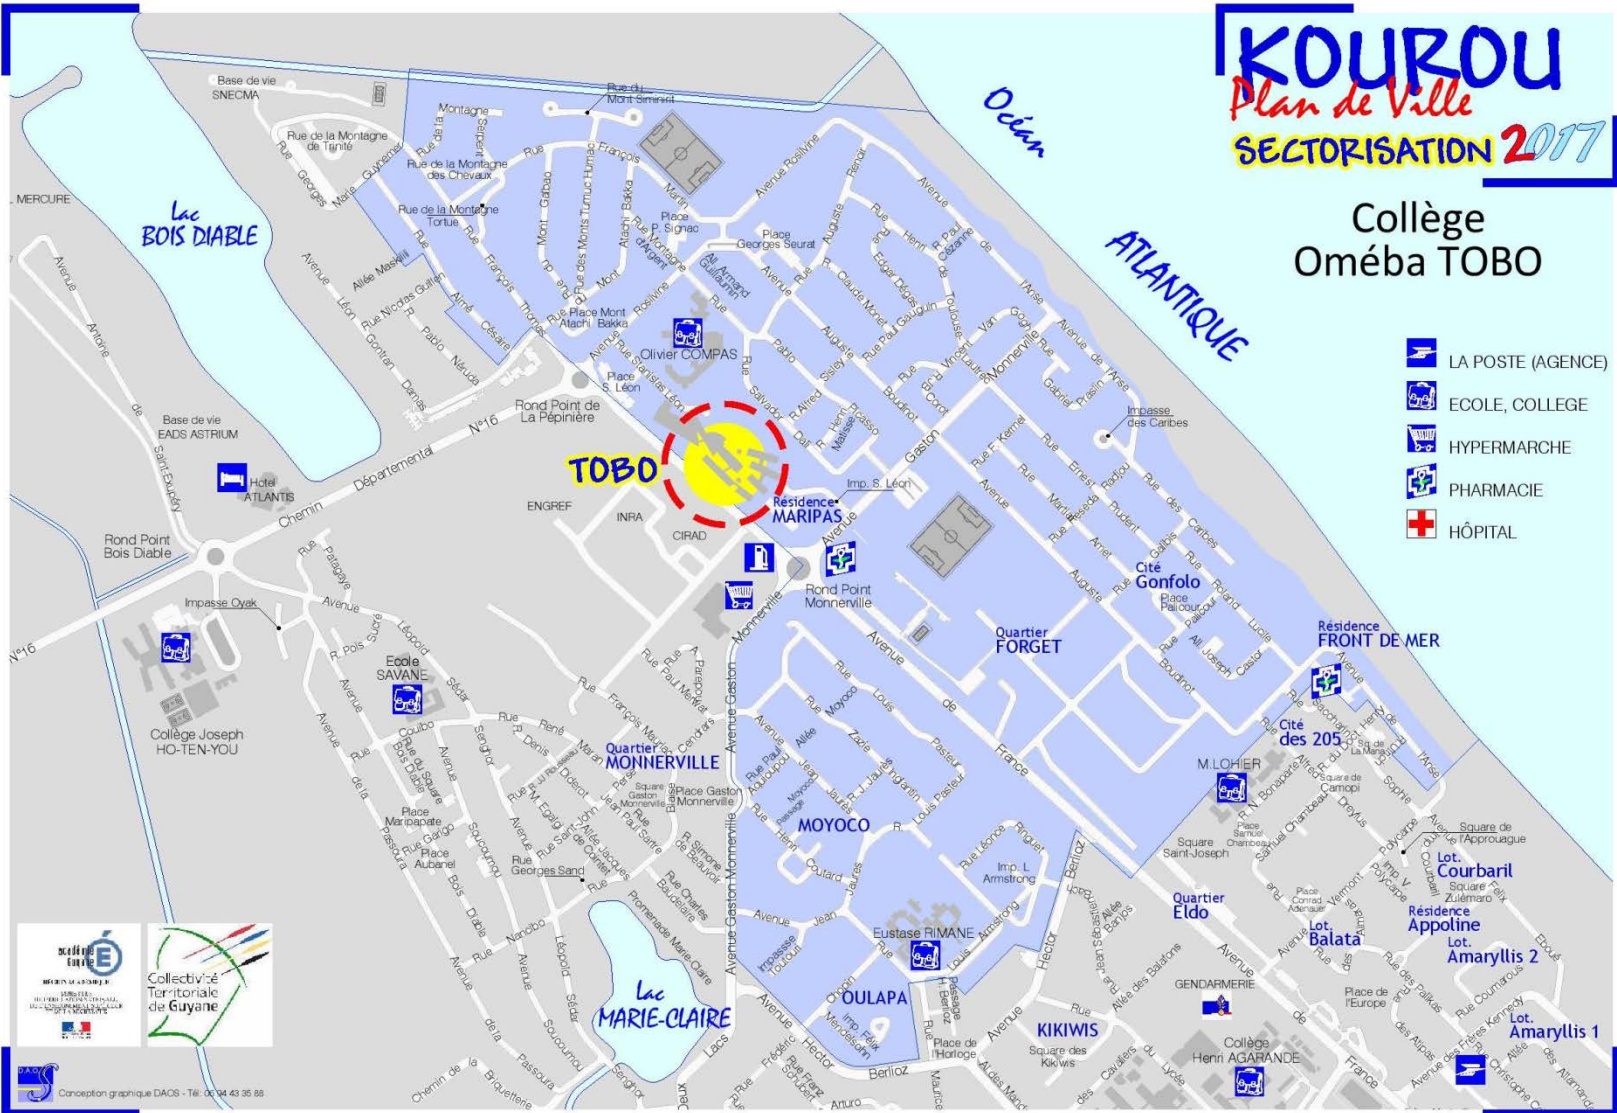

KOUROU

Plan de Ville
SECTORISATION 2017

Collège Oméba
TOBO

INDEX DES RUES LOTISSEMENTS & CITES

A

ALOIKE (Square)
AMET (Rue Martial)
AQUIOPOU (Rue Paul)
ANSE (Avenue de l')
ARGENT (Rue Montagne d')
ARMSTRONG (Impasse Louis)
ARMSTRONG (Rue Louis)
ATACHI BAKKA (Place Mont)
ATACHI BAKKA (Rue du Mont)

B

BOUDINOT (Avenue Auguste)

C

CARIBES (Impasse des)
CARIBES (Rue des)
CASTOR (Allée Joseph)
CÉSAIRE (Rue Aimé)
CÉZANNE (Rue Paul)
CHEVAUX (Rue de la Montagne des)
CHOPIN (Rue Frédéric)
COROT (Rue Jean-Baptiste)
COUTARD (Rue Henri)

S

SERPENT (Rue de la Montagne)
SEURAT (Place Georges)
SIGNAC (Place Paul)
SIMIRIT (Rue du Mont)
SISLEY (Rue Alfred)

T

THOMAS (Rue François)
TORTUE (Rue de la Montagne)
TOULOUSE-LAUTREC (R. Henri de)
TOUTOURI (Impasse)
TUMUC HUMAC (Rue des Monts)

V

VAN GOGH (Rue Vincent)

KOUROU

Plan de Ville

SECTORISATION 2017

Collège Oméba TOBO

-  LA POSTE (AGENCE)
-  ECOLE, COLLEGE
-  HYPERMARCHÉ
-  PHARMACIE
-  HÔPITAL

Collectivité Territoriale de Guyane